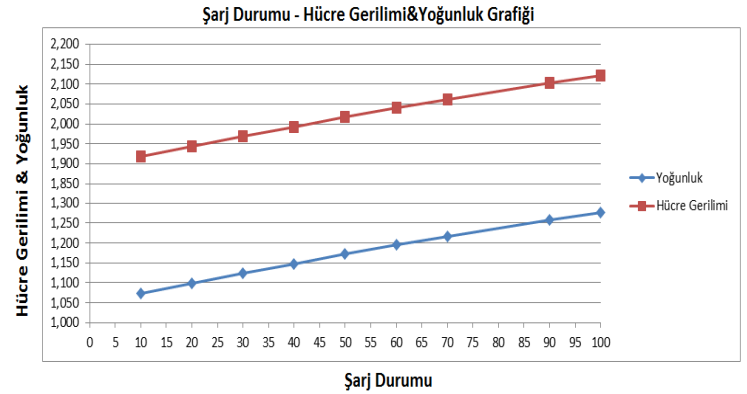

Elektrolit Tipi	Sıvı
D.O.D.' da Deşarj Kesme Voltajı	1,70 VDC @ (A) $\leq 0,2C_5$
Depolama Süresi	6 Ay @ 25 °C
Kendi Kendine Deşarj	Depolama Sıcaklığına Bağlı Olarak Ayda %5-15 Arası
Hücre Float Voltajı (VDC @ 25 °C)	2,25 \pm %1
Hücre Cycle Voltajı (VDC @ 25 °C)	2,47 \pm %1
Dengeleme Hücre Voltajı (VDC @ 25 °C)	2,55 \pm %1